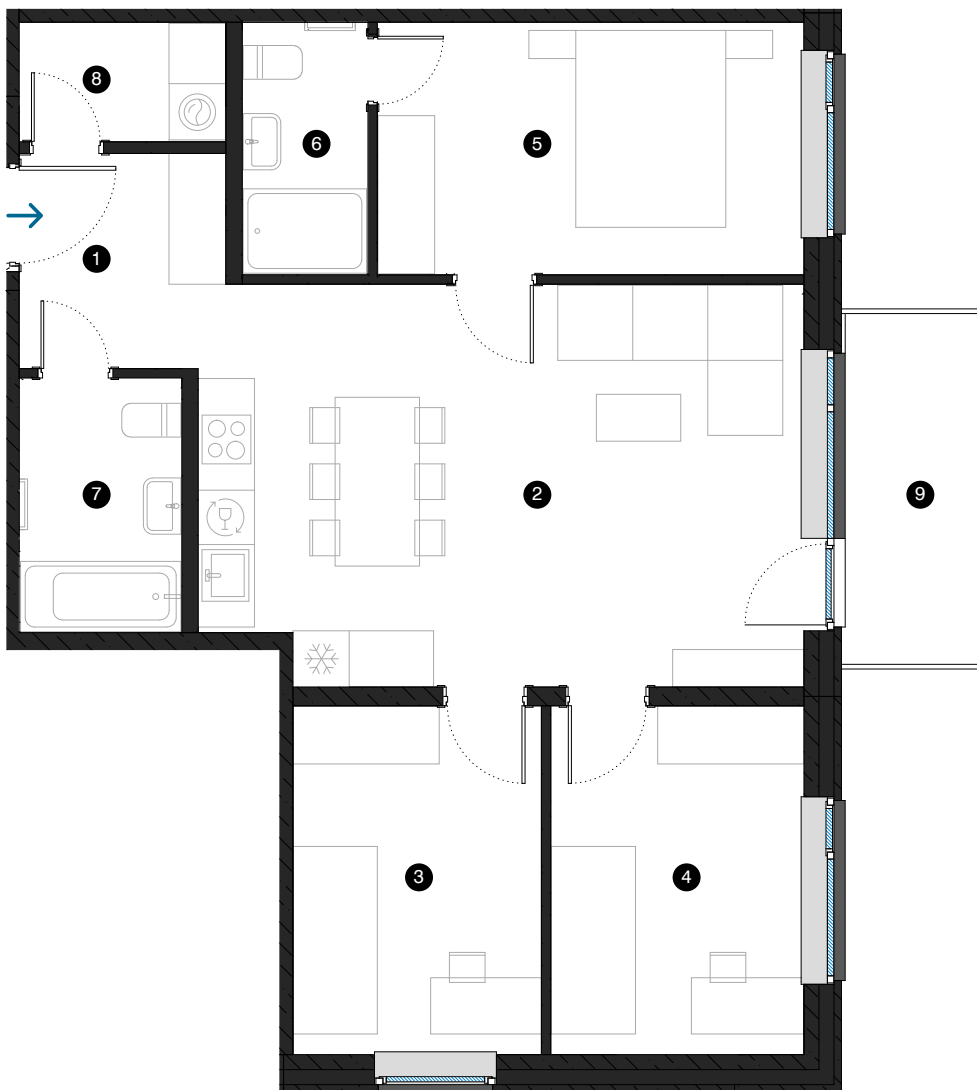

3-й этаж

Квартира № 17

© ЭВАЛДА ВАЛТЕРА 1В, РИГА

#	ПОМЕЩЕНИЕ	М²
1	Прихожая	4,8
2	Гостиная с кухонной зоной	27,1
3	Комната	10,0
4	Комната	9,8
5	Комната	12,2
6	Ванная комната	3,6
7	Ванная комната	4,6
8	Подсобное помещение	2,8
9	Балкон	5,6

Жилая площадь 74,9

Общая площадь 80,5

КОНТАКТЫ:

📍 sales@pillar.lv

☎ +371 25 633 133

✉ Pulkveža Brieža iela 28A, Rīga, LV-1045

МАСШТАБ 1:80 1 CM = 80 CM