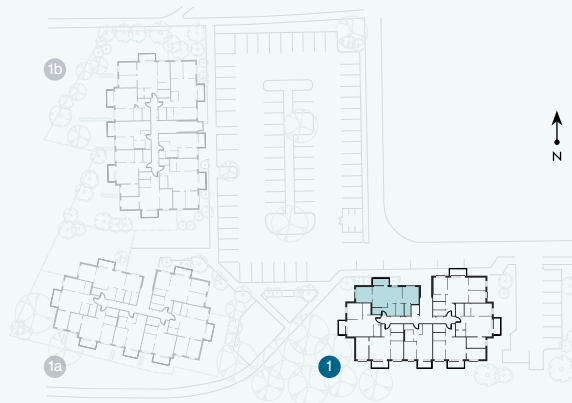

9-й этаж

Квартира № 63

© ЭВАЛДА ВАЛТЕРА 1, РИГА

#	ПОМЕЩЕНИЕ	M ²
1	Прихожая	7,1
2	Гостиная с кухонной зоной	25,6
3	Комната	11,6
4	Комната	12,8
5	Ванная комната	3,5
6	Ванная комната	4,6
7	Подсобное помещение	2,6
8	Балкон	5,6

Жилая площадь 67,8

Общая площадь 73,4

КОНТАКТЫ:

📍 sales@pillar.lv

☎ +371 25 633 133

✉ Pulkveža Brieža iela 28A, Rīga, LV-1045

МАСШТАБ 1:90 1 CM = 90 CM