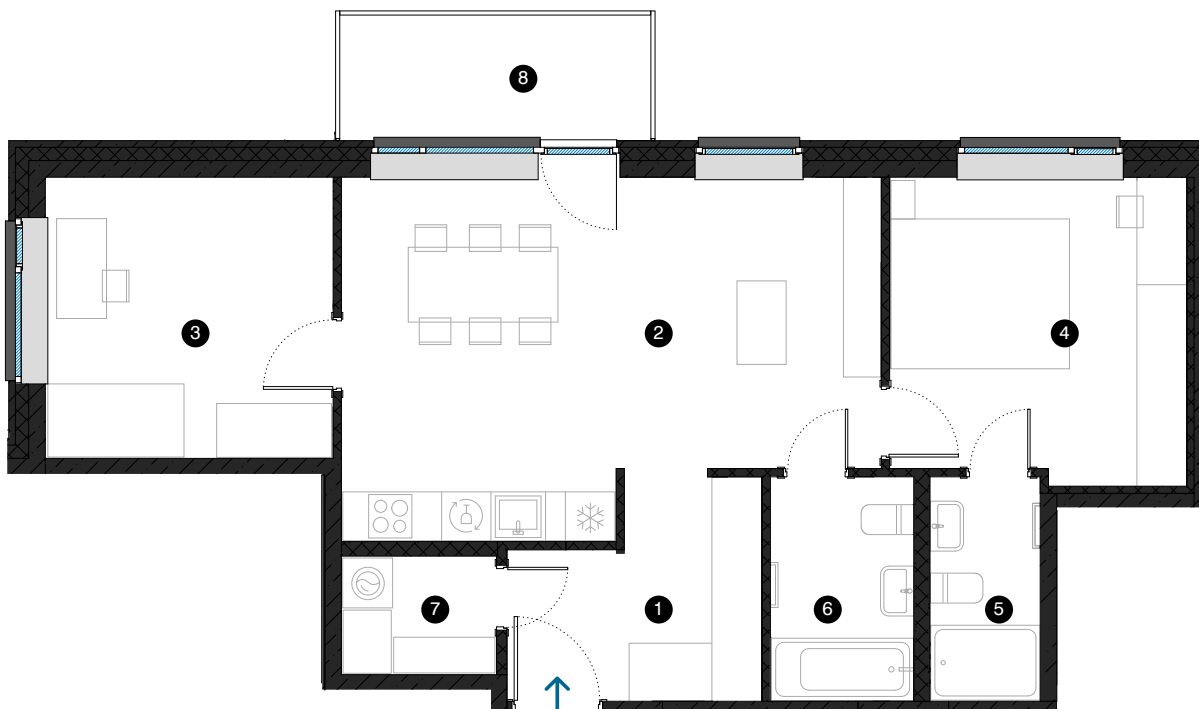

9-й этаж

Квартира № 63

© ЭВАЛДА ВАЛТЕРА 1, РИГА

#	ПОМЕЩЕНИЕ	M ²
1	Прихожая	7,1
2	Гостиная с кухонной зоной	25,6
3	Комната	11,6
4	Комната	12,8
5	Ванная комната	3,5
6	Ванная комната	4,6
7	Подсобное помещение	2,6
8	Балкон	5,6

Жилая площадь 67,8

Общая площадь 73,4

КОНТАКТЫ:

📍 sales@pillar.lv

☎ +371 25 633 133

✉ Pulkveža Brieža iela 28A, Rīga, LV-1045

МАСШТАБ 1:90 1 CM = 90 CM