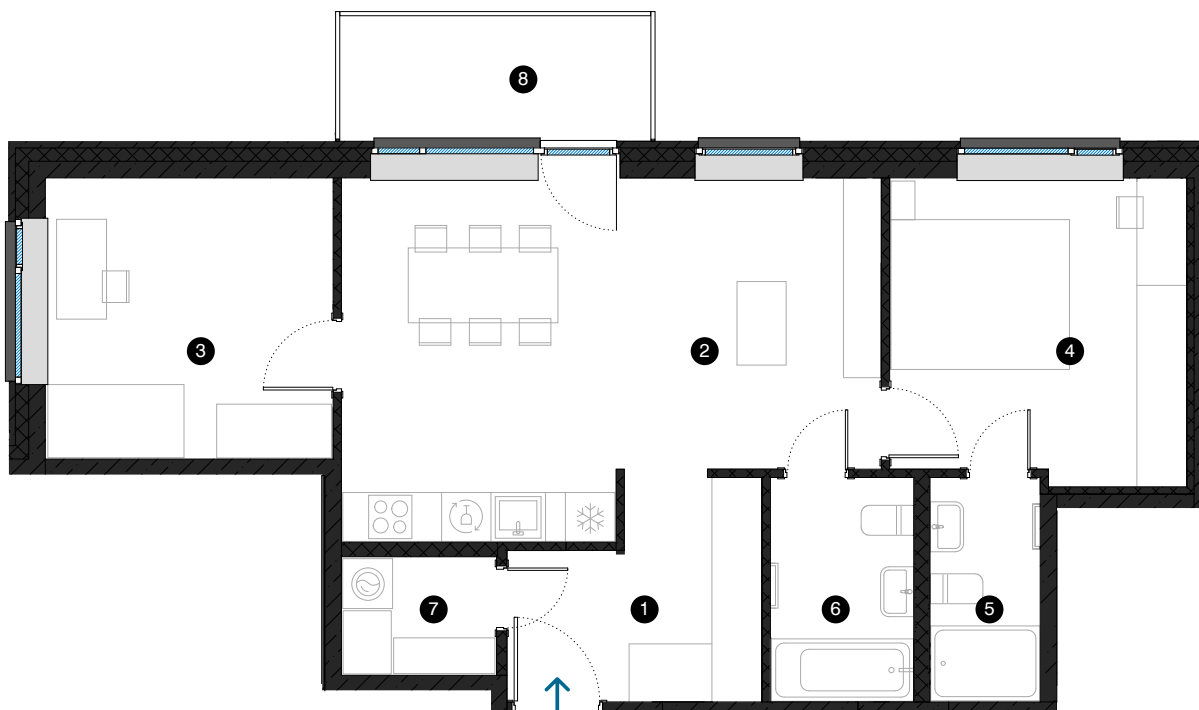

8-й этаж

# Квартира № 56

© ЭВАЛДА ВАЛТЕРА 1, РИГА

#	ПОМЕЩЕНИЕ	М²
1	Прихожая	7,1
2	Гостиная с кухонной зоной	25,6
3	Комната	11,6
4	Комната	12,8
5	Ванная комната	3,5
6	Ванная комната	4,6
7	Подсобное помещение	2,6
8	Балкон	5,6

Жилая площадь 67,8

Общая площадь 73,4

**КОНТАКТЫ:**

📍 sales@pillar.lv

☎ +371 25 633 133

✉ Pulkveža Brieža iela 28A, Rīga, LV-1045

МАСШТАБ 1:90 1 CM = 90 CM