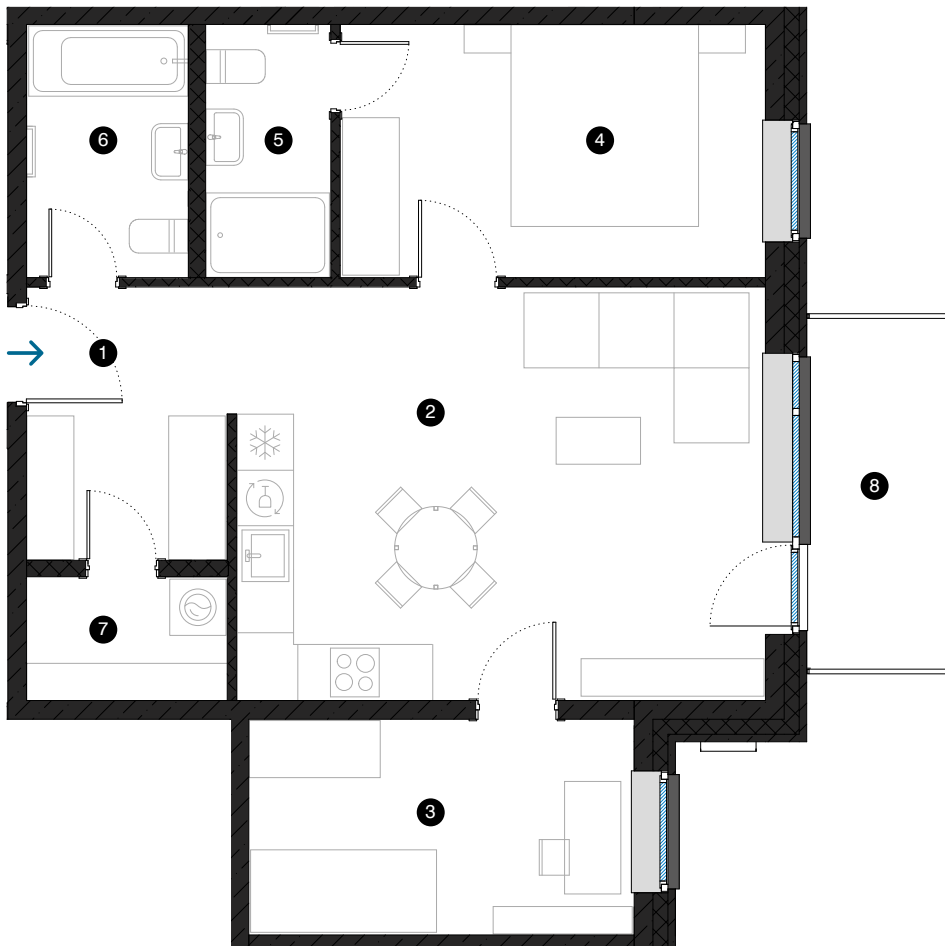

8-й этаж

# Квартира № 51

© ЭВАЛДА ВАЛТЕРА 1, РИГА

| #             | ПОМЕЩЕНИЕ                 | M <sup>2</sup> |
|---------------|---------------------------|----------------|
| 1             | Прихожая                  | 6,3            |
| 2             | Гостиная с кухонной зоной | 24,9           |
| 3             | Комната                   | 9,4            |
| 4             | Комната                   | 12,2           |
| 5             | Ванная комната            | 3,5            |
| 6             | Ванная комната            | 4,6            |
| 7             | Подсобное помещение       | 2,8            |
| 8             | Балкон                    | 5,6            |
| Жилая площадь |                           | 63,7           |
| Общая площадь |                           | 69,3           |