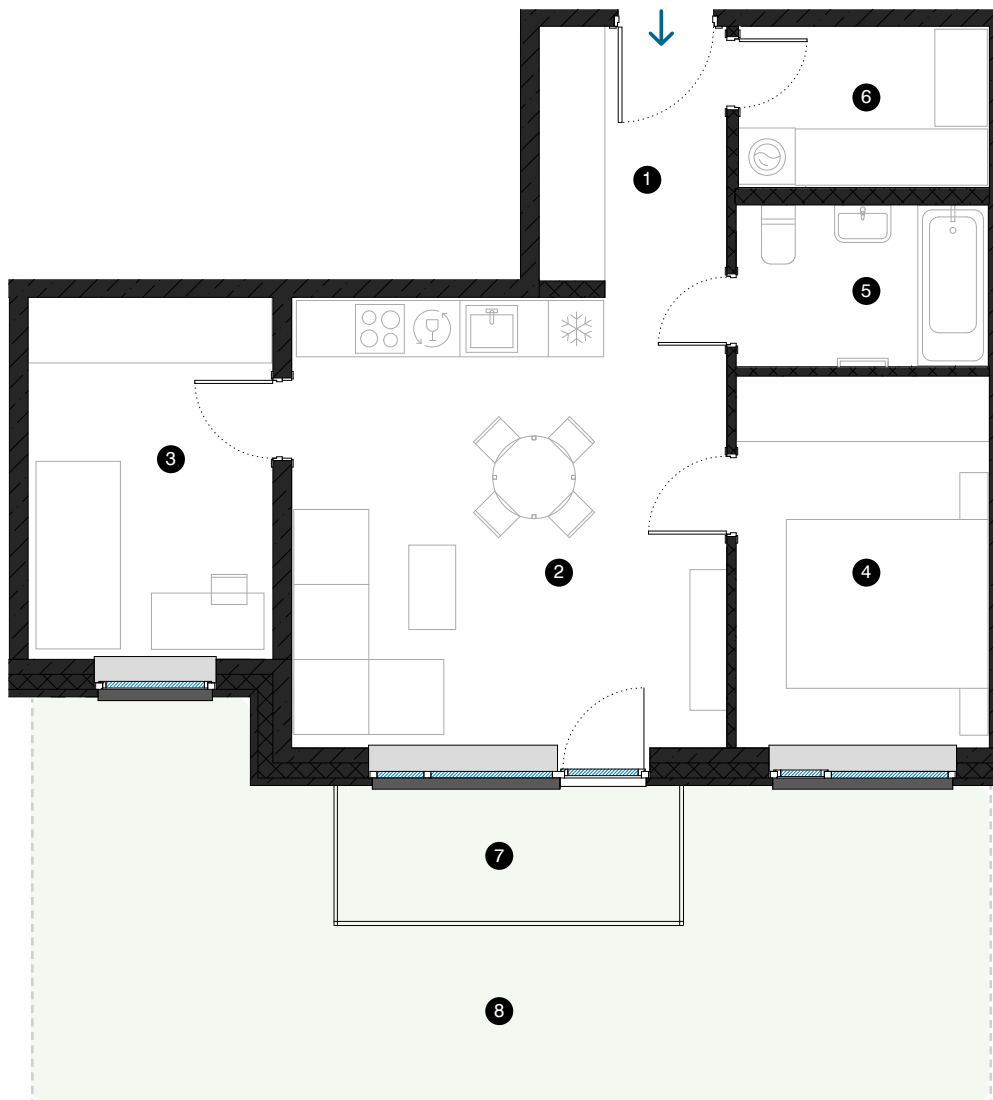

1. stāvs

# Dzīvoklis Nr. 5

© ĒVALDA VALTERA 1A, RĪGA

#	TELPA	M <sup>2</sup>
1	Priekštelpa	5,5
2	Dzīvojamā istaba ar virtuves zonu	22,4
3	Istaba	10,0
4	Istaba	10,7
5	Vannas istaba	4,6
6	Paļīgītelpa	4,6
7	Terase	5,6
8	Privāta pieejuošā teritorija	28,2
Dzīvojamā platība		57,8
Kopējā platība		63,4

**KONTAKTI:**

📍 laura.semjonova@pillar.lv

☎ +371 25 633 133

✉ Pulkveža Brieža iela 28A, Rīga, LV-1045

MĒROGS 1:80 1 CM = 80 CM